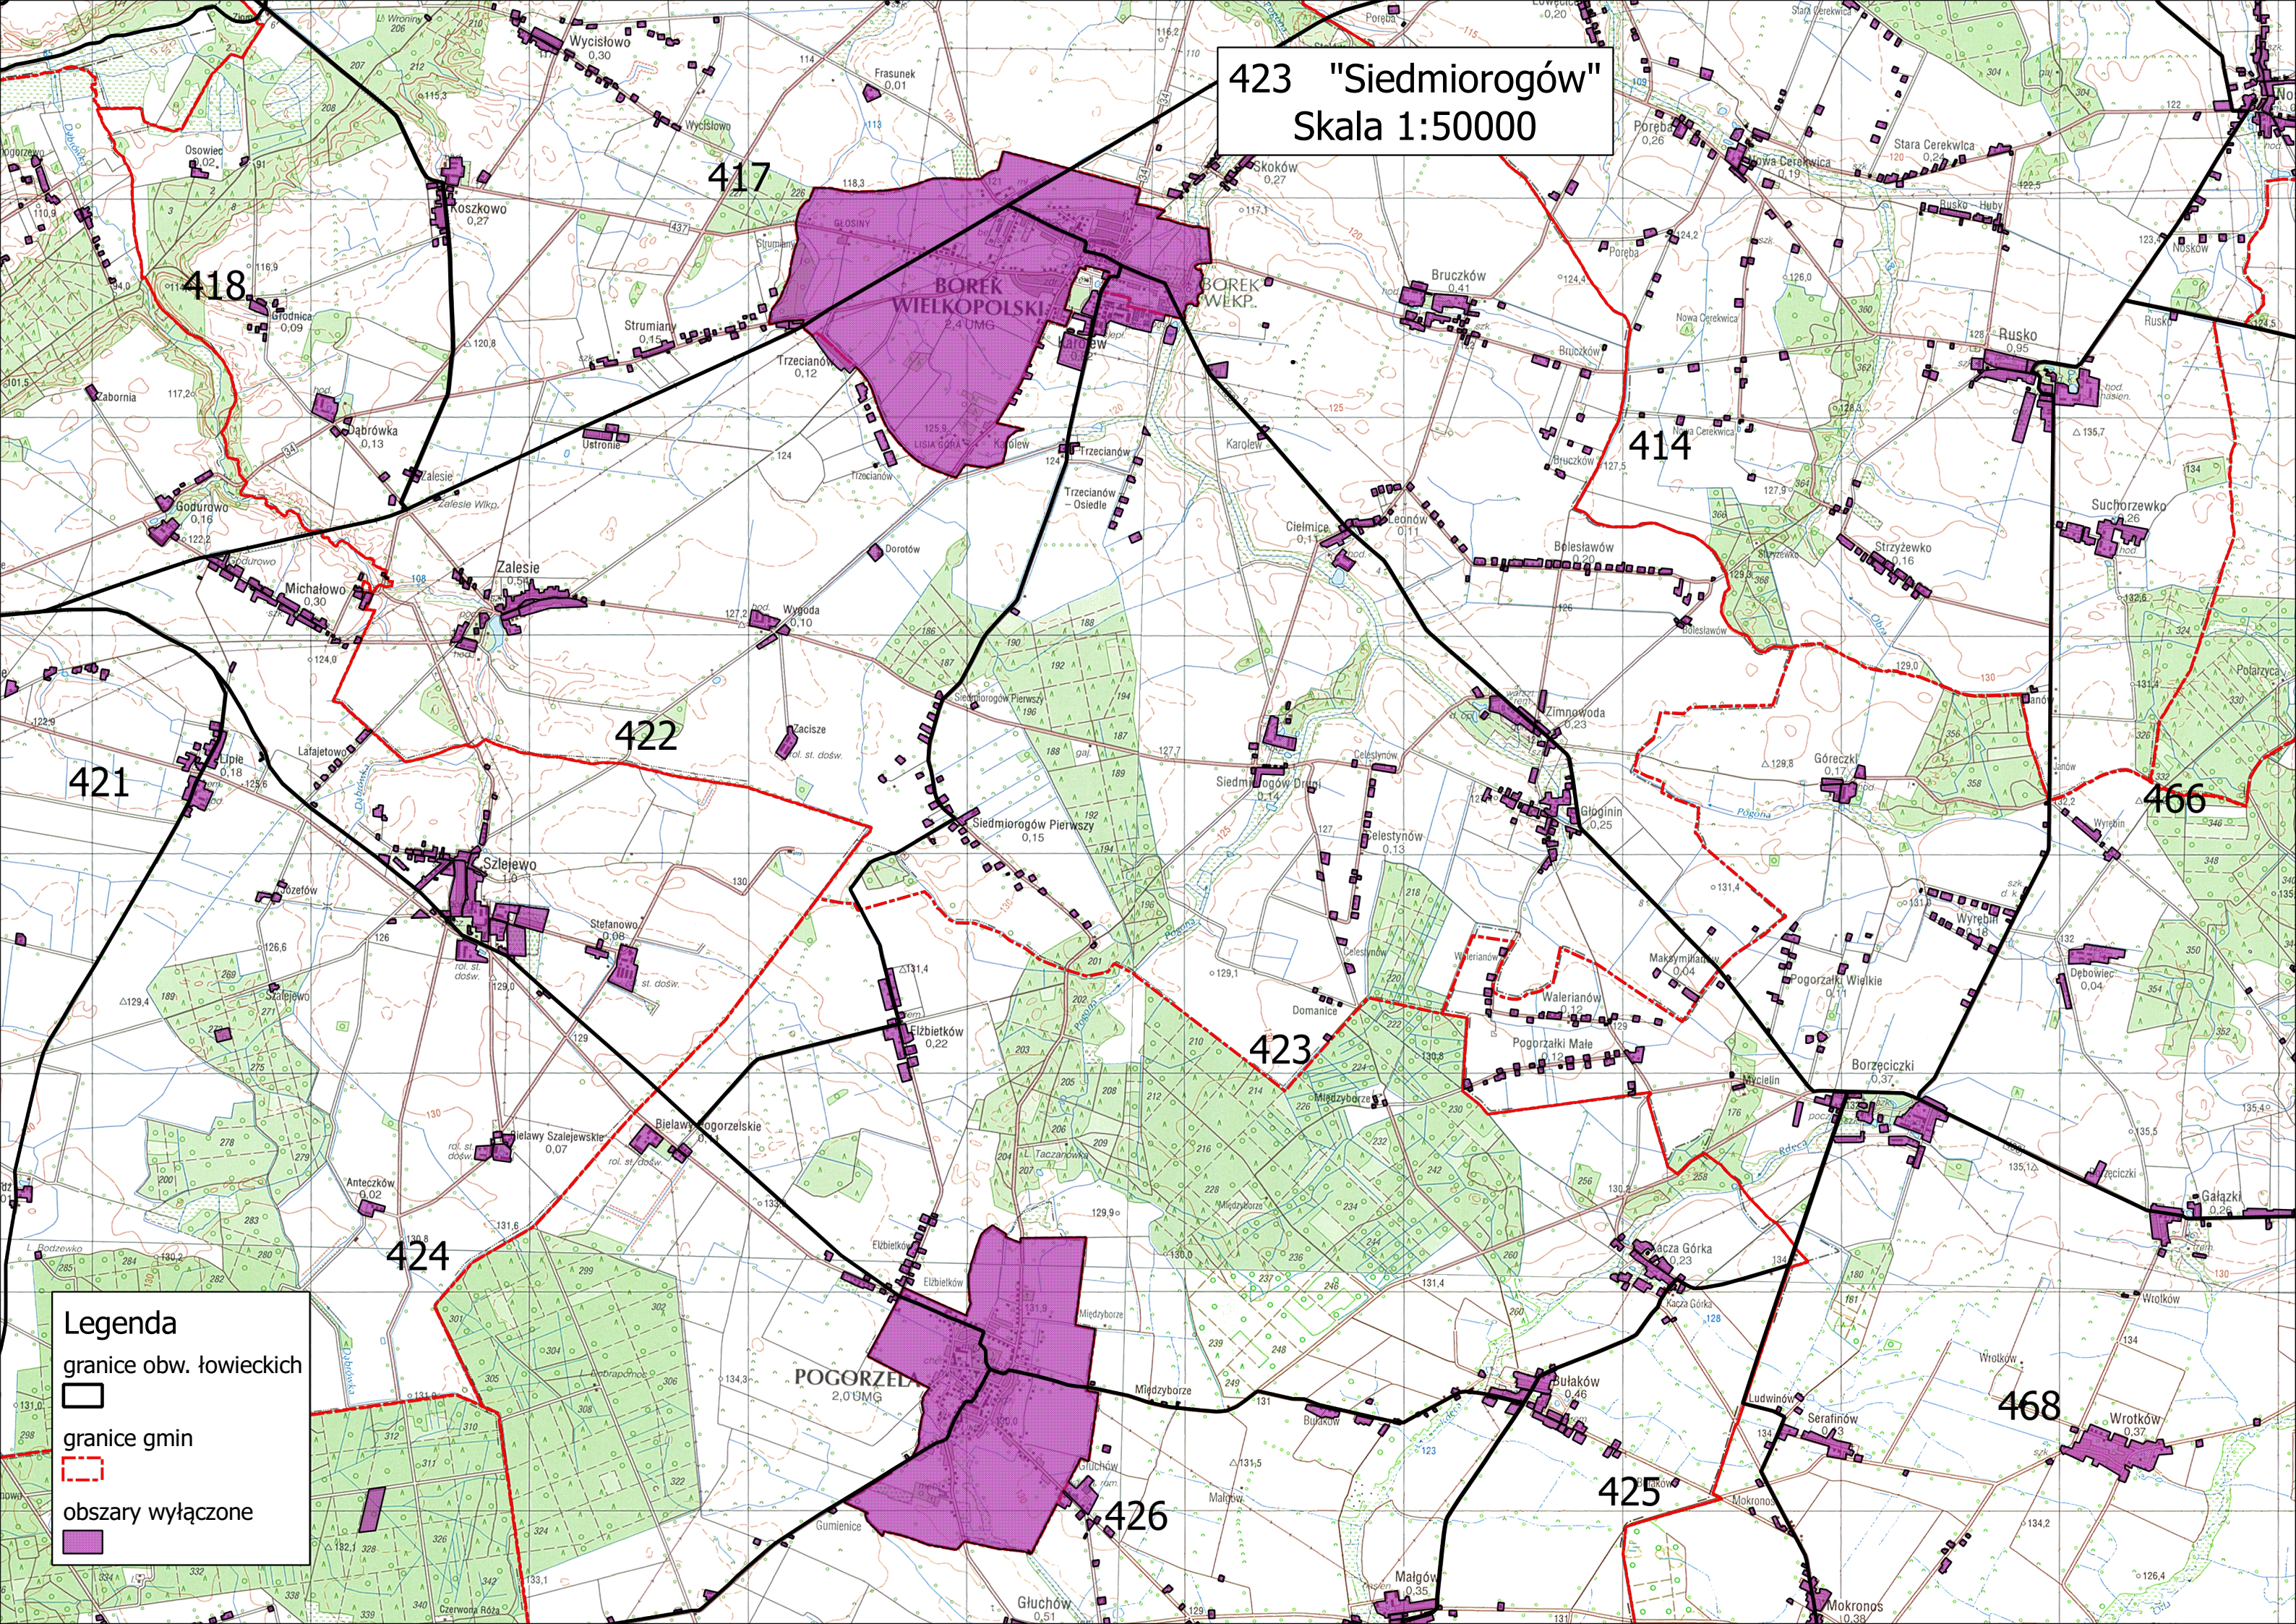

# 423 "Siedmiorogów" Skala 1:50000

**Legenda**

- granice obw. łowieckich
- granice gmin
- obszary wyłączone